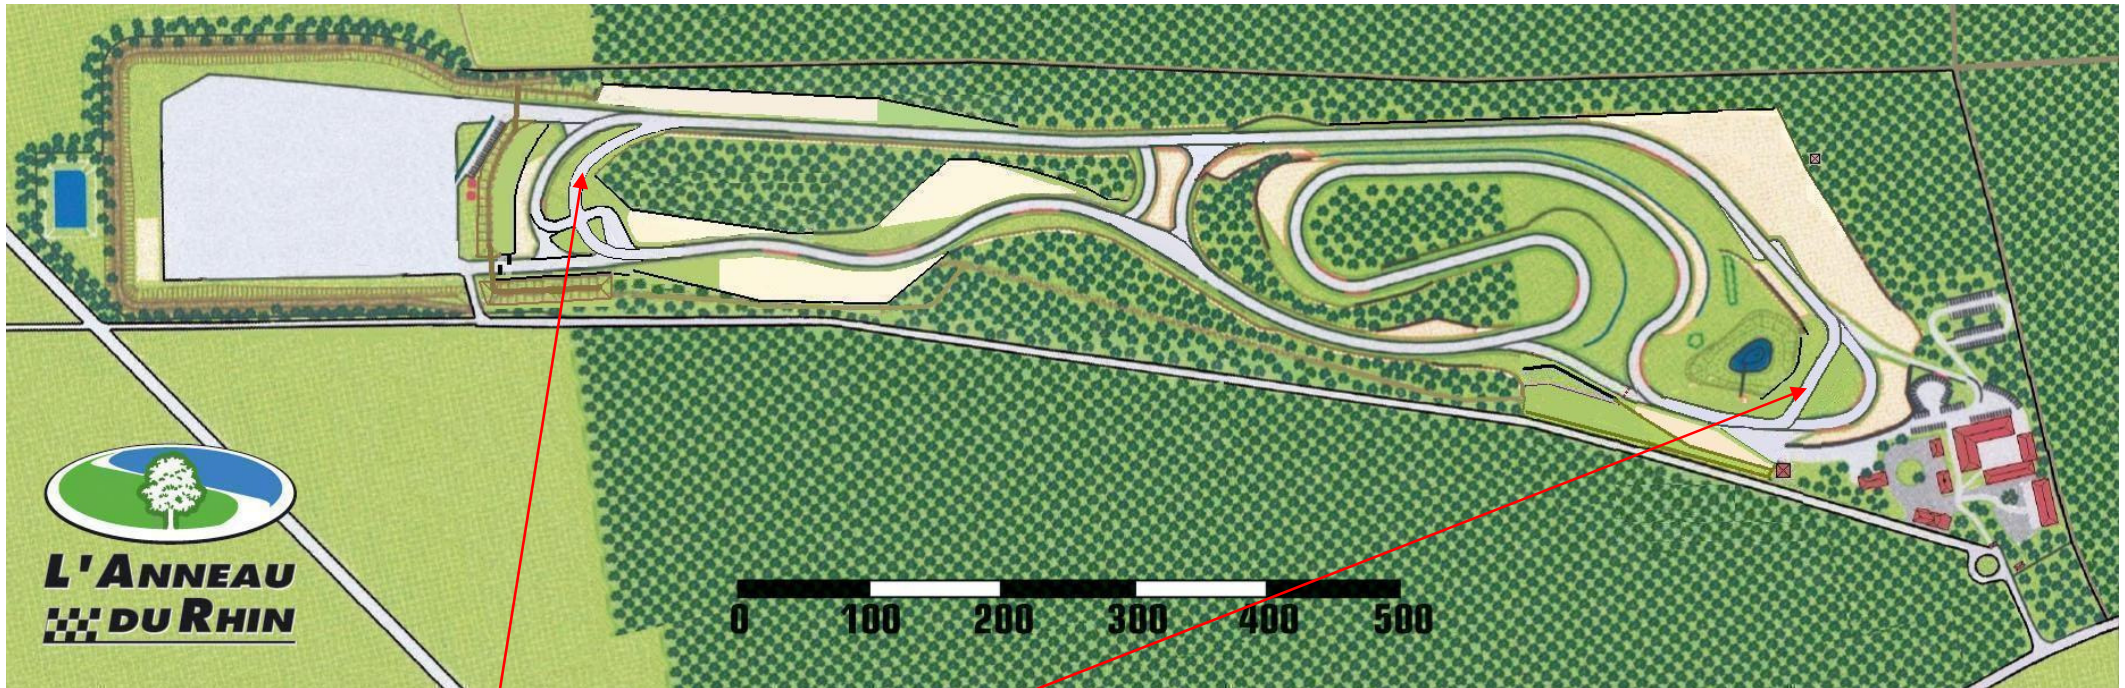

Streckenplan Anneau du Rhin

Wir fahren diesen Bogen

Streckenlänge ca. 2,9 km