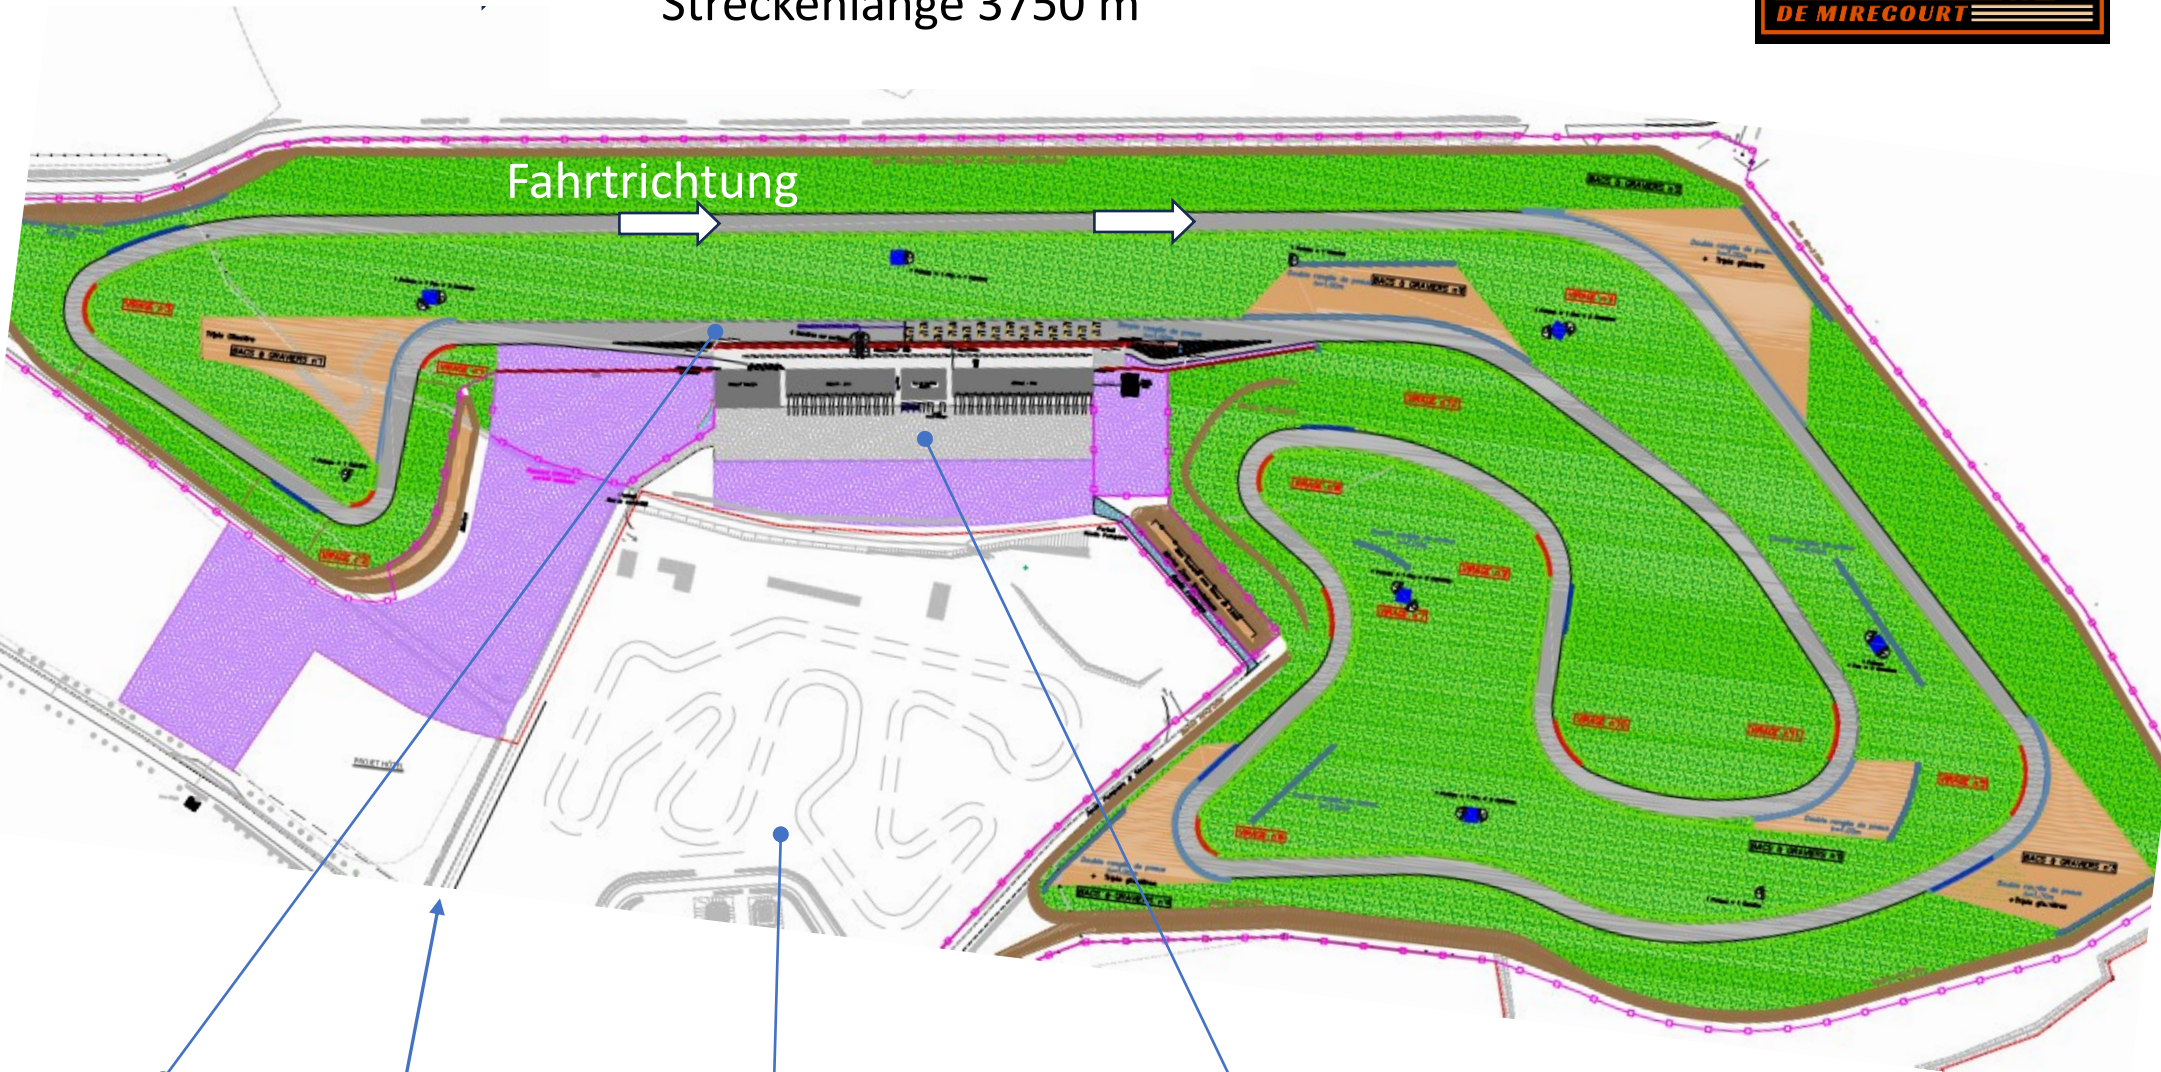

Streckenplan Circuit de Mirecourt

Streckenlänge 3750 m

Fahrtrichtung

Boxenausfahrt

Zufahrtsstraße

Kartstrecke

Fahrerlager / Boxen