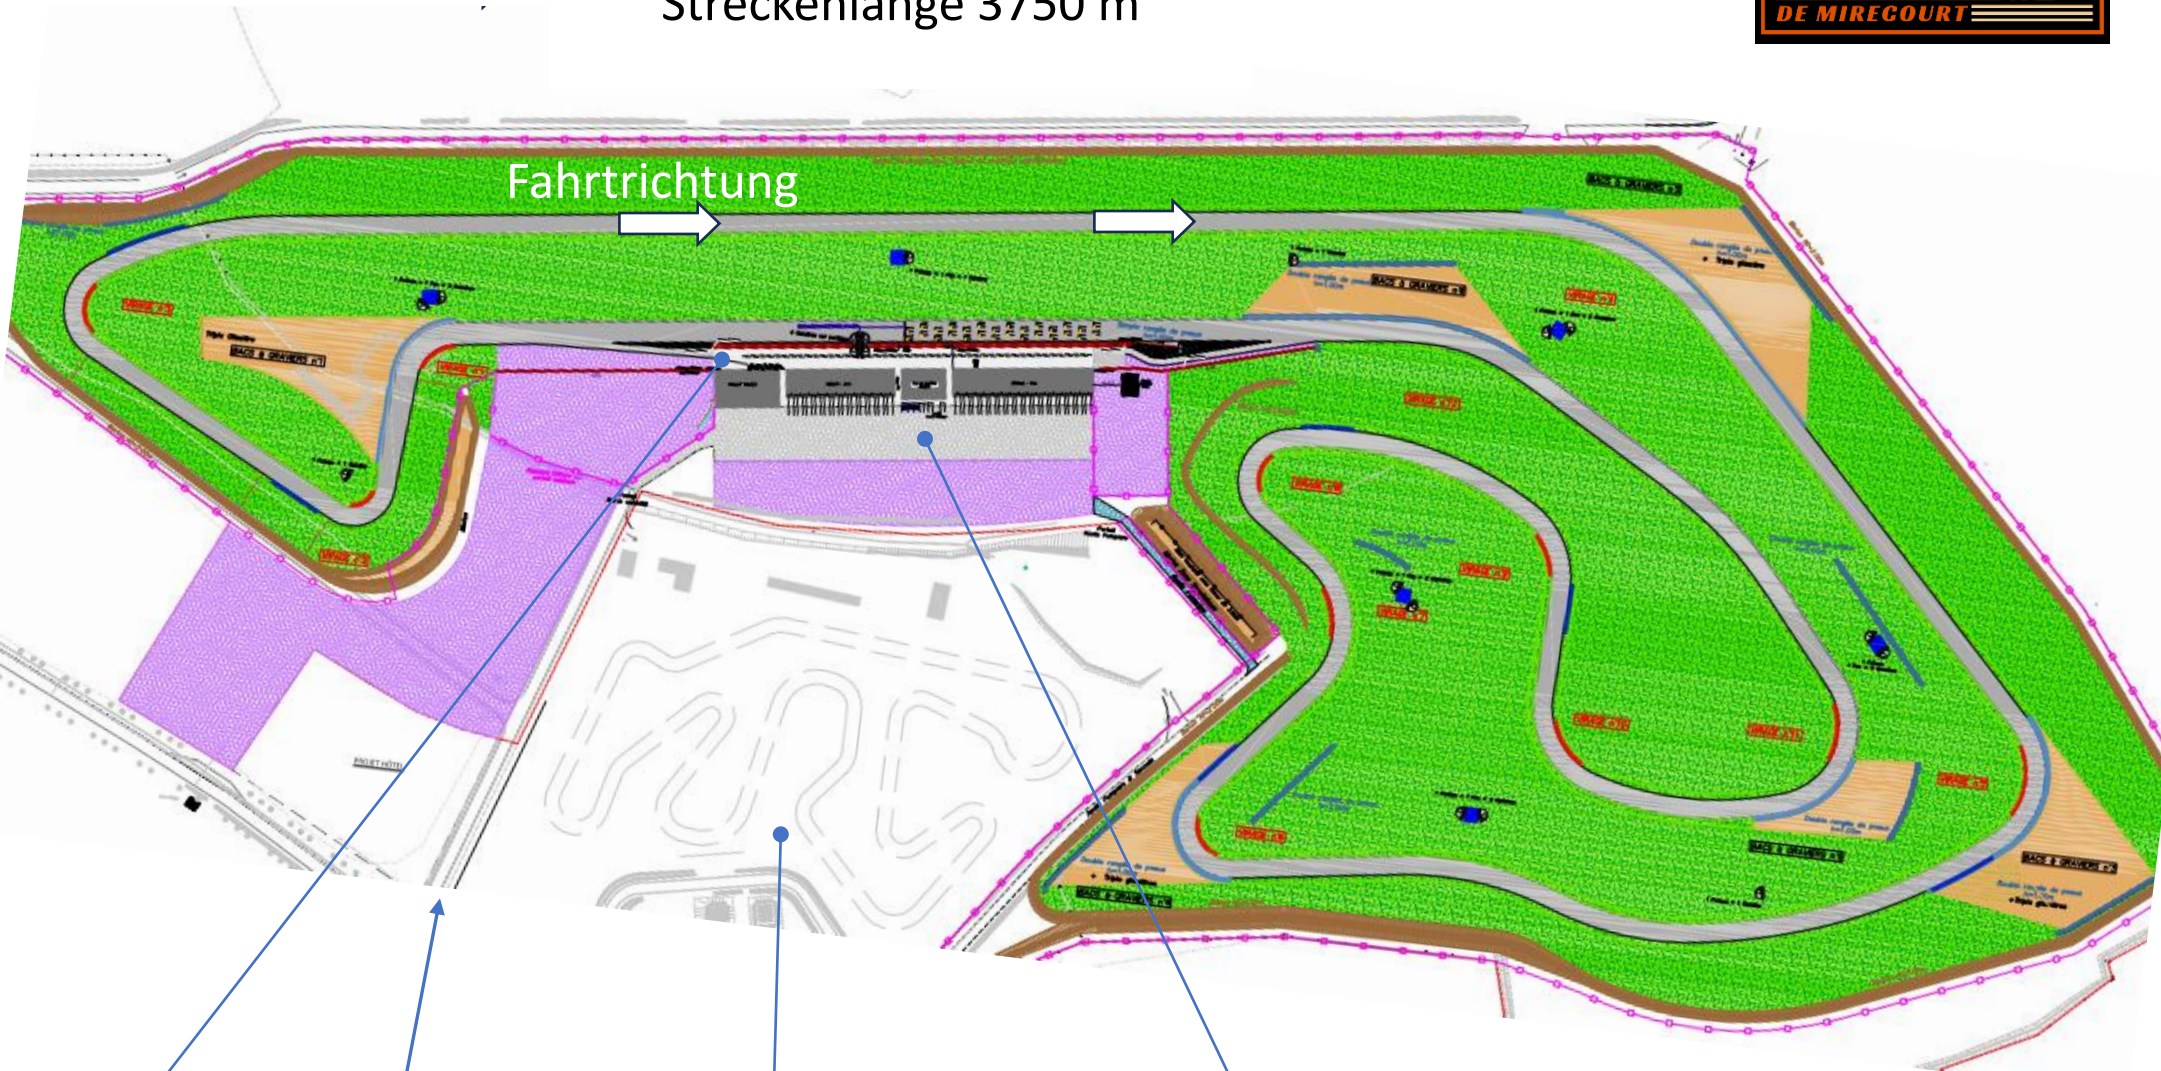

Streckenplan Circuit de Mirecourt

Streckenlänge 3750 m

Fahrtrichtung

Boxenausfahrt

Zufahrtsstraße

Kartstrecke

Fahrerlager / Boxen